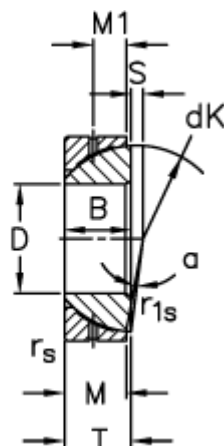

Varenummer: 03509130
 Beskrivelse: Fluro Ledleje GE 130SX

Mål

A	= 200 0 -0,030	rs, r1s min	= 2.5
B	= 45	S	= 18
D	= 130 0 -0,025	Statisk belastning C0 (kN)	= 3200
dK	= 188	T	= 45 +0,35 -0,70
Dynamisk belastning C (kN)	= 640	Vægt	= 5920
Kipvinkel	= 1		
M	= 43		
M1	= 19		